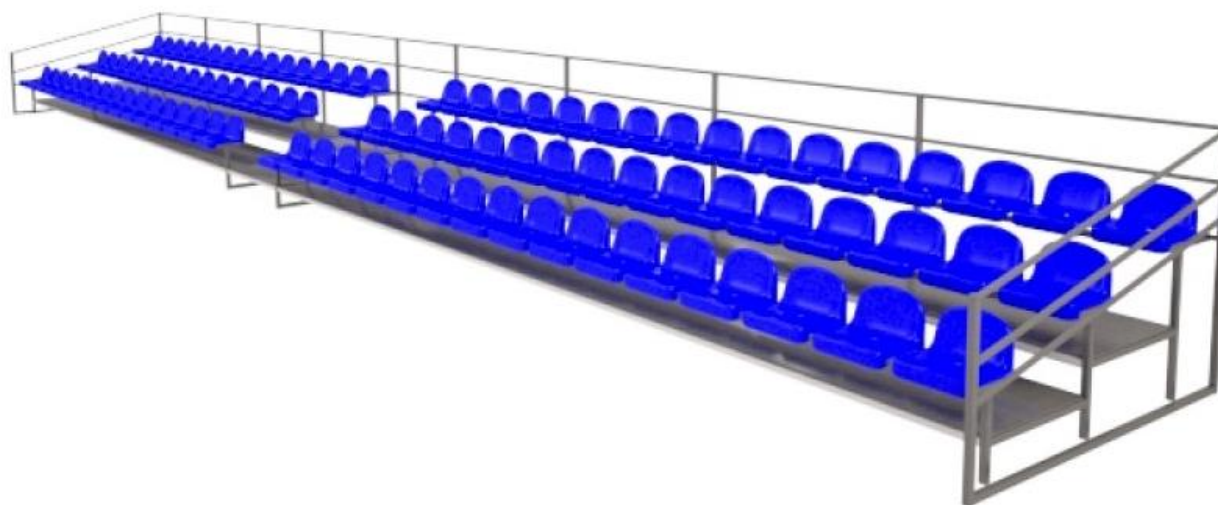

ПРАЙС-ЛИСТ

с техническим описанием оборудования